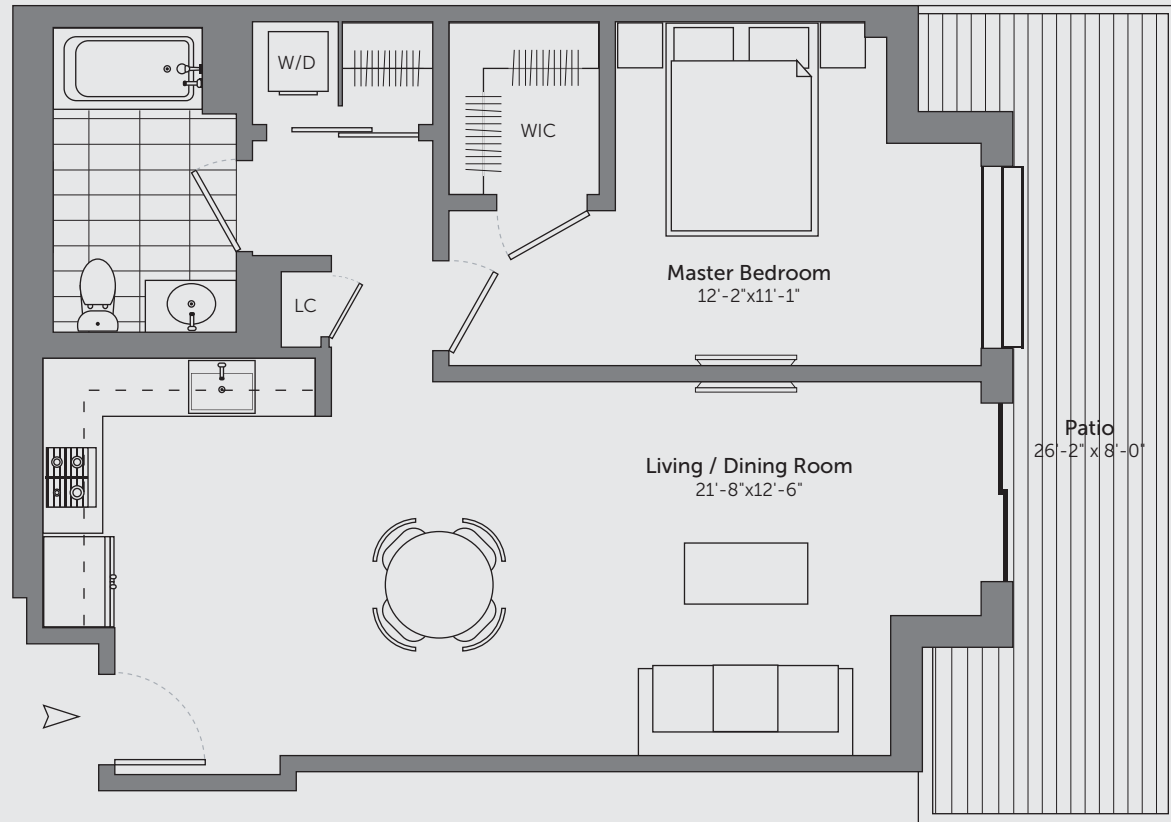

EDGE // LOFTS

1405 ADAMS ST.

HOBOKEN NJ

Residence 205

Floor 2

1 Bedroom

1 Bathroom

Total Interior: 789 sq ft

Private Terrace: 51 sq ft

Info@EdgeLoftsHoboken.com

1 (888) 808 EDGE

EdgeLoftsHoboken.com

BIJOU PROPERTIES

THE MARKETING DIRECTORS