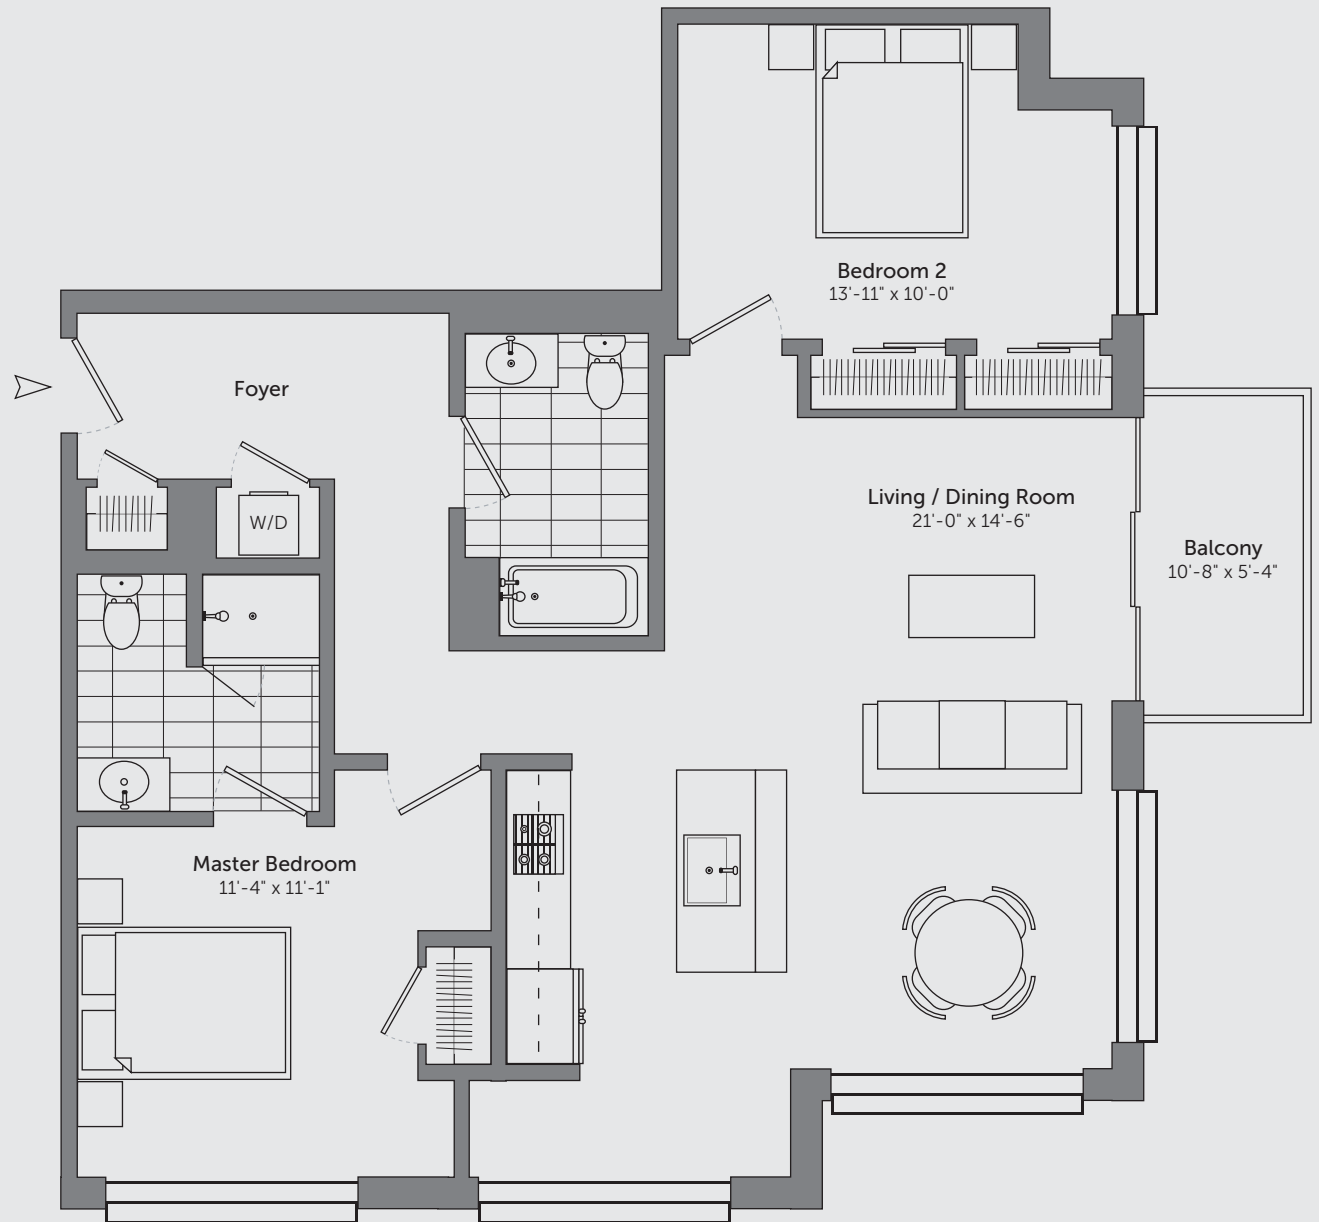

# EDGE // LOFTS

1405 ADAMS ST.

HOBOKEN NJ

Residence 300

Floor 3

2 Bedroom

2 Bathroom

Total Interior: 1,105 sq ft

Private Terrace: 57 sq ft

[Info@EdgeLoftsHoboken.com](mailto:Info@EdgeLoftsHoboken.com)

1 (888) 808 EDGE

[EdgeLoftsHoboken.com](http://EdgeLoftsHoboken.com)

**BIJOU PROPERTIES**

  
THE MARKETING DIRECTORS