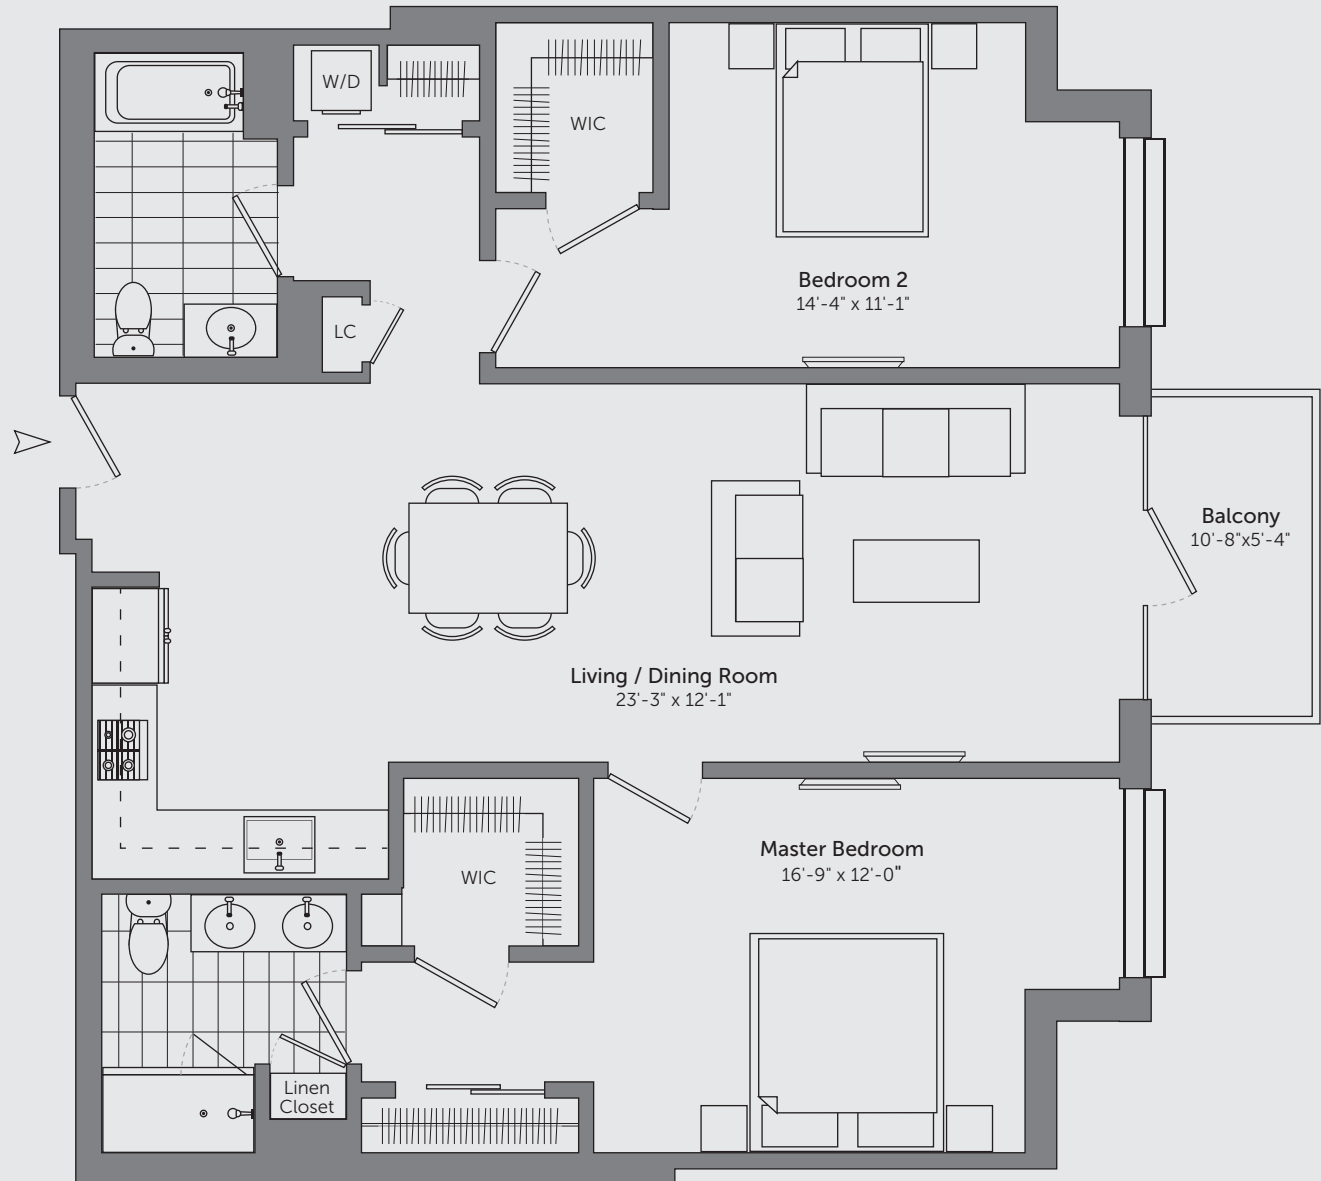

EDGE // LOFTS

1405 ADAMS ST.

HOBOKEN NJ

Residence 303

Floor 3

2 Bedroom

2 Bathroom

Total Interior: 1,232 sq ft

Private Terrace: 57 sq ft

Info@EdgeLoftsHoboken.com

1 (888) 808 EDGE

EdgeLoftsHoboken.com

BIJOU PROPERTIES

THE MARKETING DIRECTORS