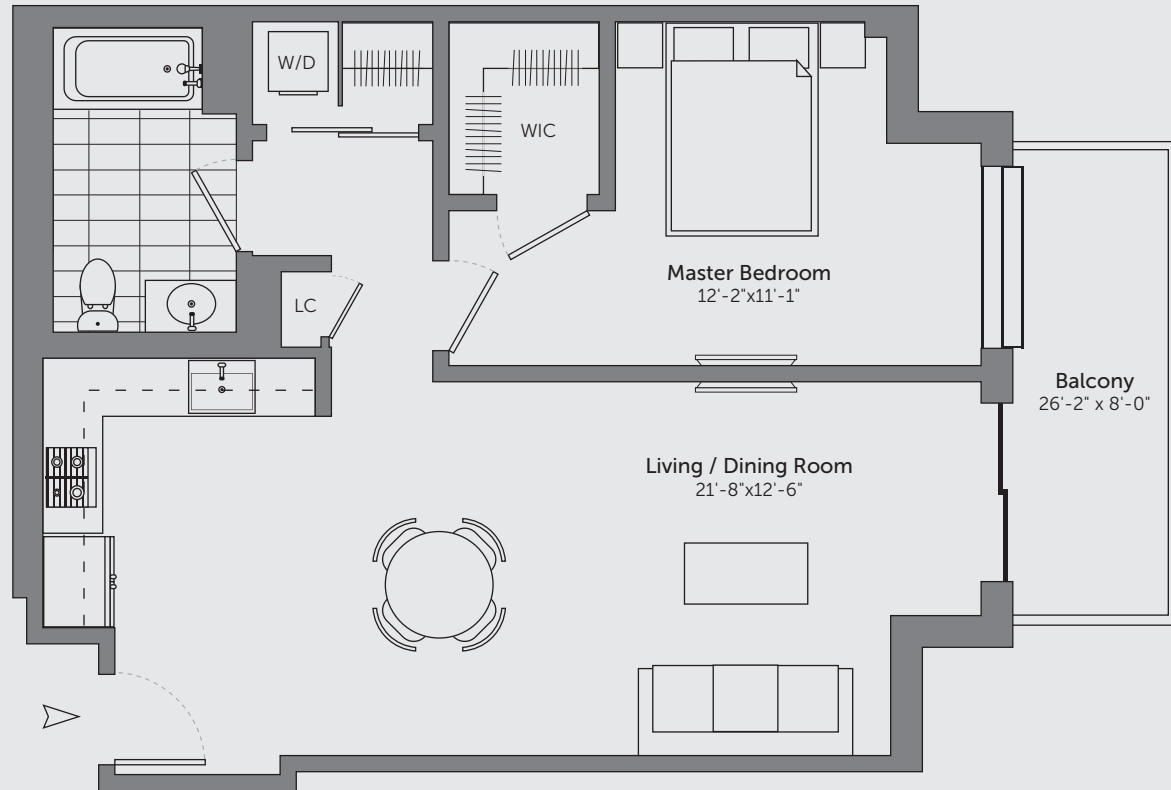

EDGE // LOFTS

1405 ADAMS ST.

HOBOKEN NJ

Residence 305

Floor 3

1 Bedroom

1 Bathroom

Total Interior: 789 sq ft

Private Terrace: 51 sq ft

Info@EdgeLoftsHoboken.com

1 (888) 808 EDGE

EdgeLoftsHoboken.com

BIJOU PROPERTIES

THE MARKETING DIRECTORS