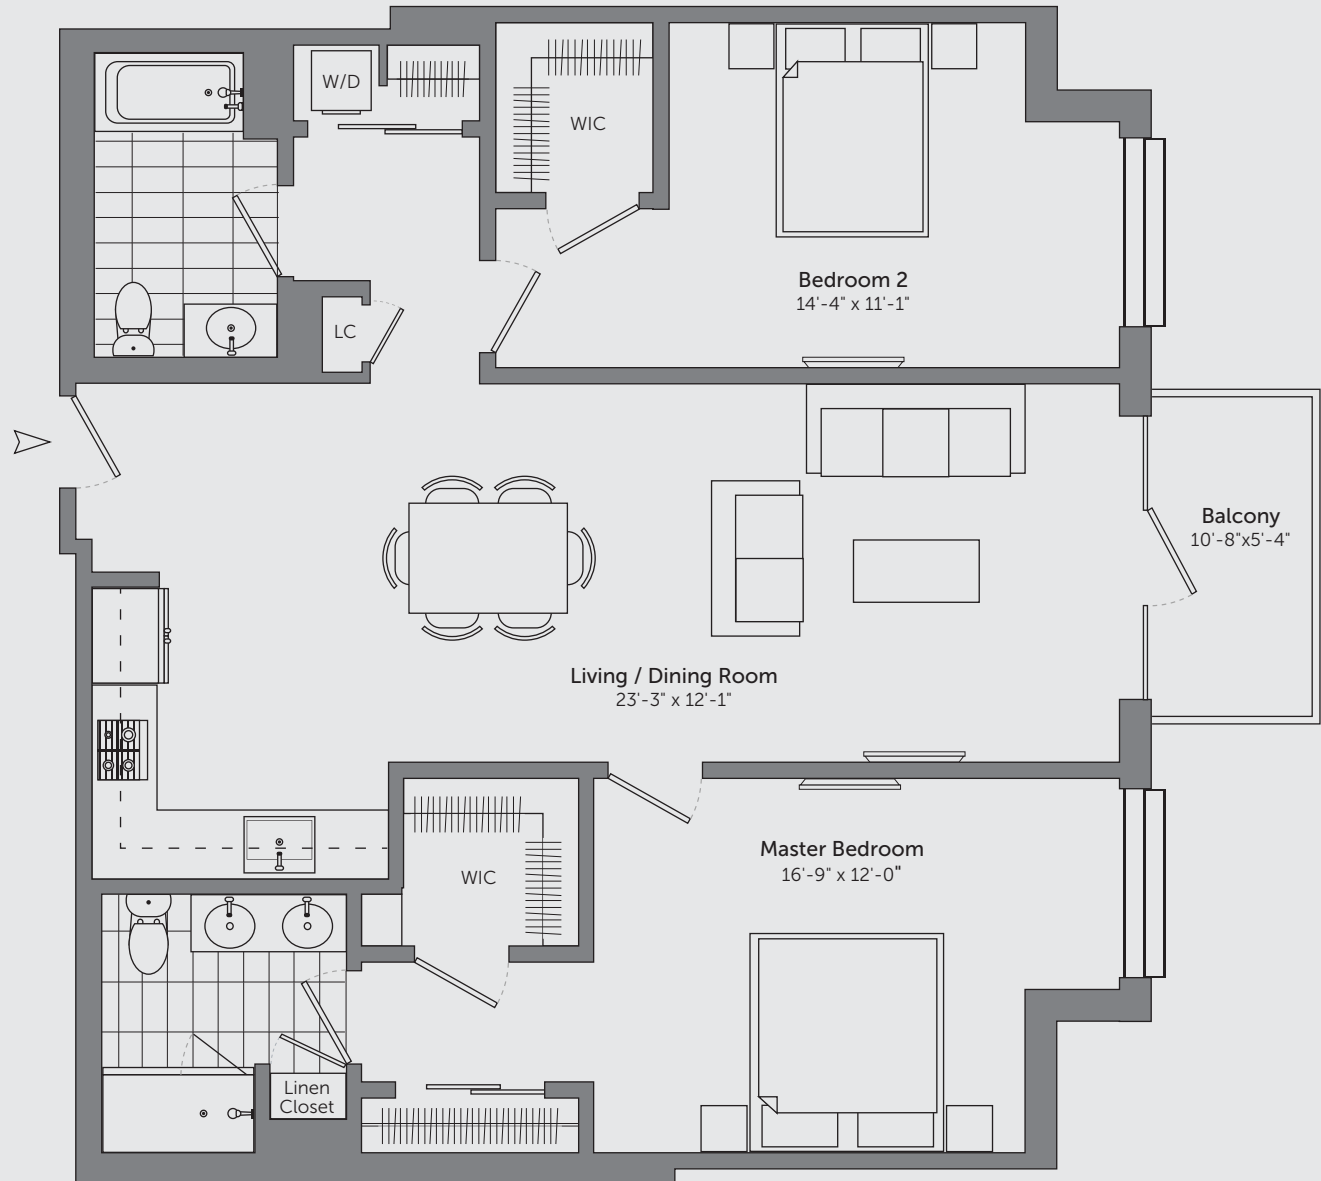

EDGE // LOFTS

1405 ADAMS ST.

HOBOKEN NJ

Residence 403

Floor 4

2 Bedroom

2 Bathroom

Total Interior: 1,232 sq ft

Private Terrace: 57 sq ft

Info@EdgeLoftsHoboken.com

1 (888) 808 EDGE

EdgeLoftsHoboken.com

BIJOU PROPERTIES

THE MARKETING DIRECTORS