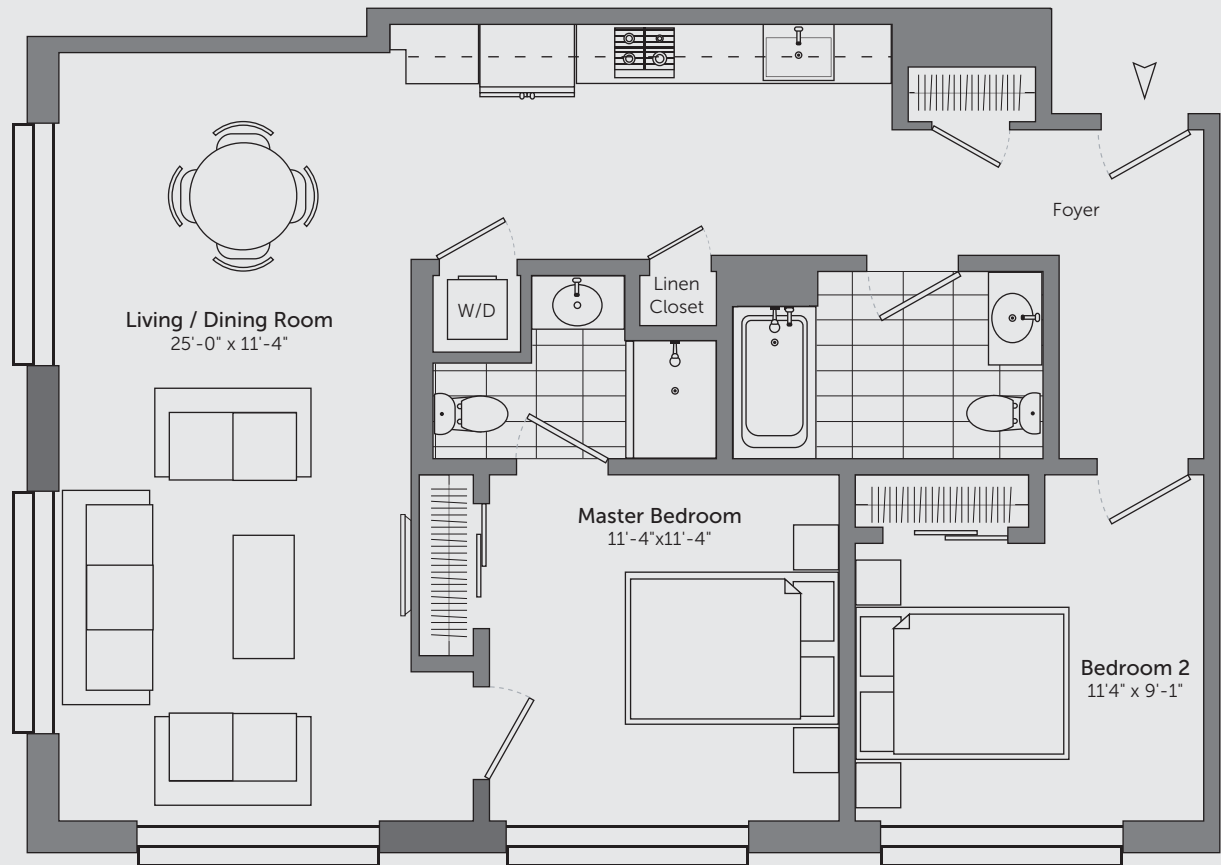

Info@EdgeLoftsHoboken.com

1 (888) 808 EDGE

EdgeLoftsHoboken.com