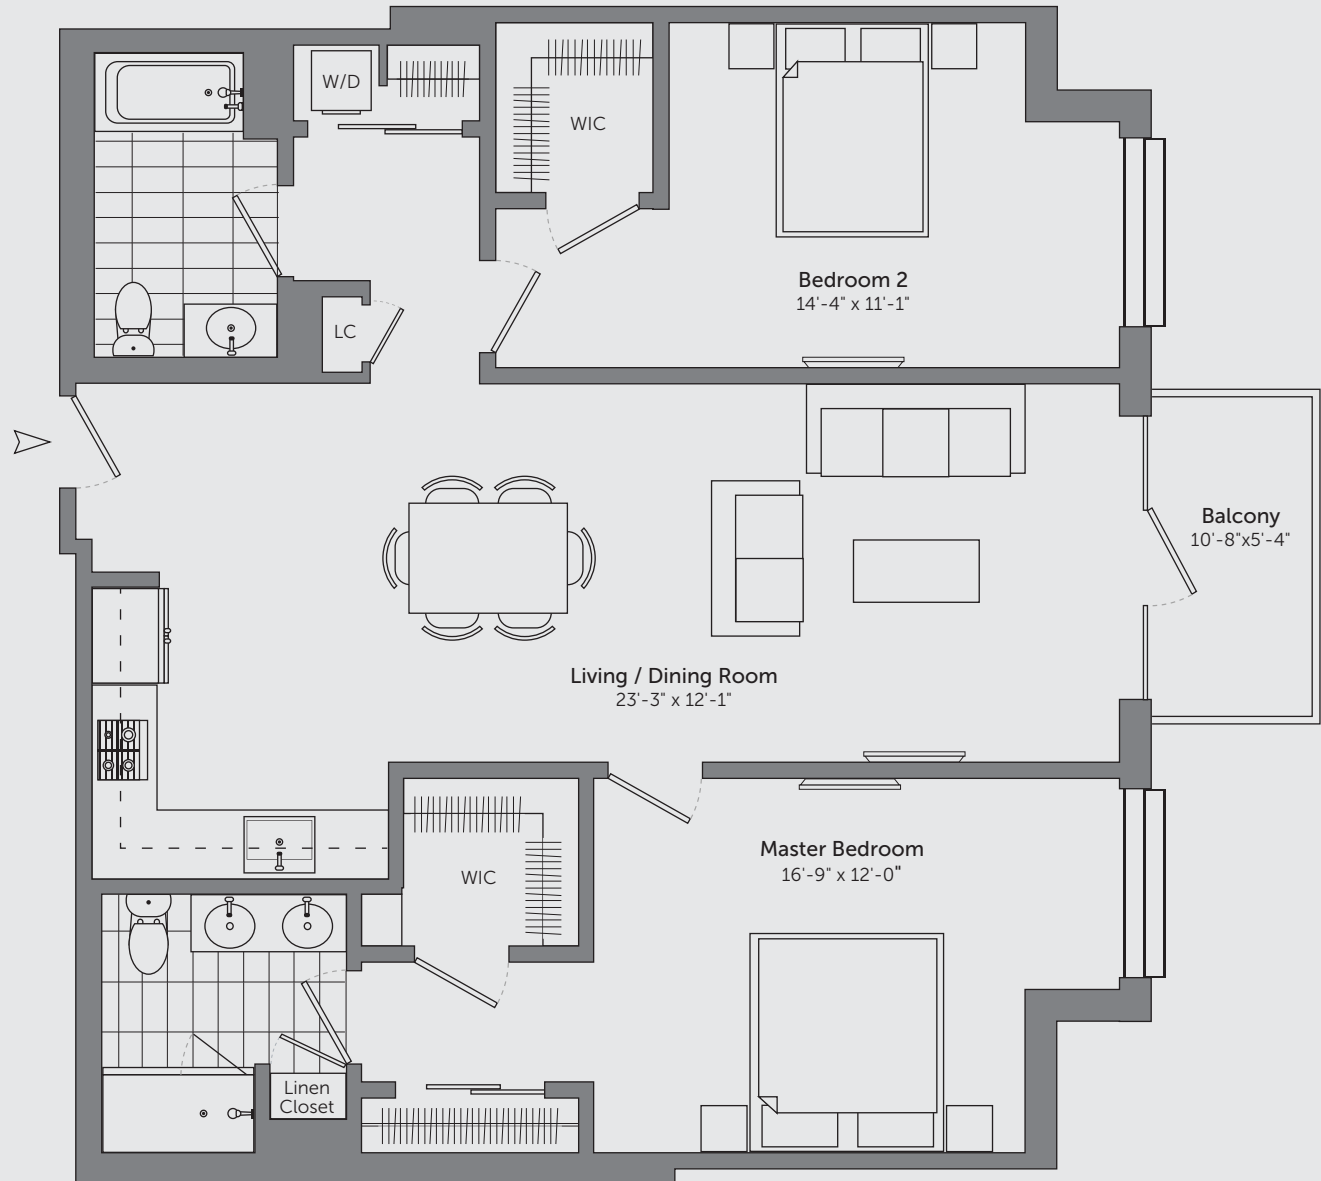

EDGE // LOFTS

1405 ADAMS ST.

HOBOKEN NJ

Residence 503

Floor 5

2 Bedroom

2 Bathroom

Total Interior: 1,232 sq ft

Private Terrace: 57 sq ft

Info@EdgeLoftsHoboken.com

1 (888) 808 EDGE

EdgeLoftsHoboken.com

BIJOU PROPERTIES

THE MARKETING DIRECTORS