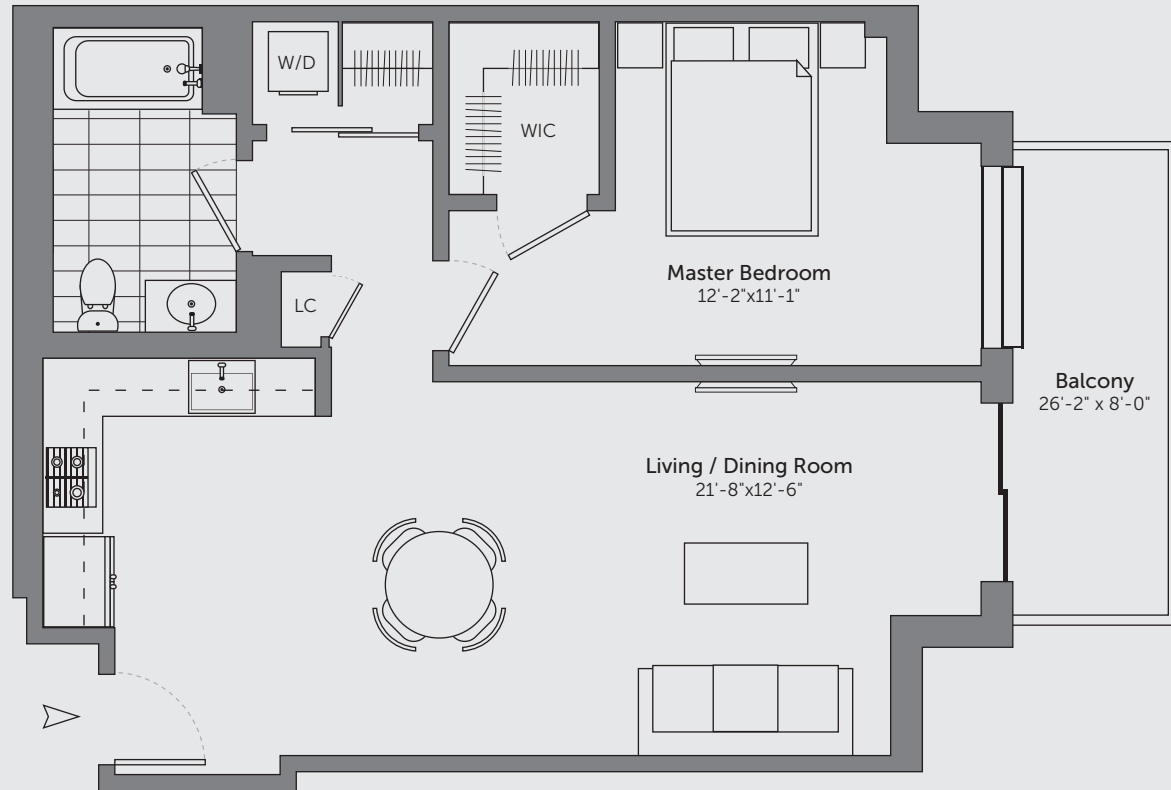

EDGE // LOFTS

1405 ADAMS ST.

HOBOKEN NJ

Residence 505

Floor 5

1 Bedroom

1 Bathroom

Total Interior: 789 sq ft

Private Terrace: 51 sq ft

Info@EdgeLoftsHoboken.com

1 (888) 808 EDGE

EdgeLoftsHoboken.com

BIJOU PROPERTIES

THE MARKETING DIRECTORS