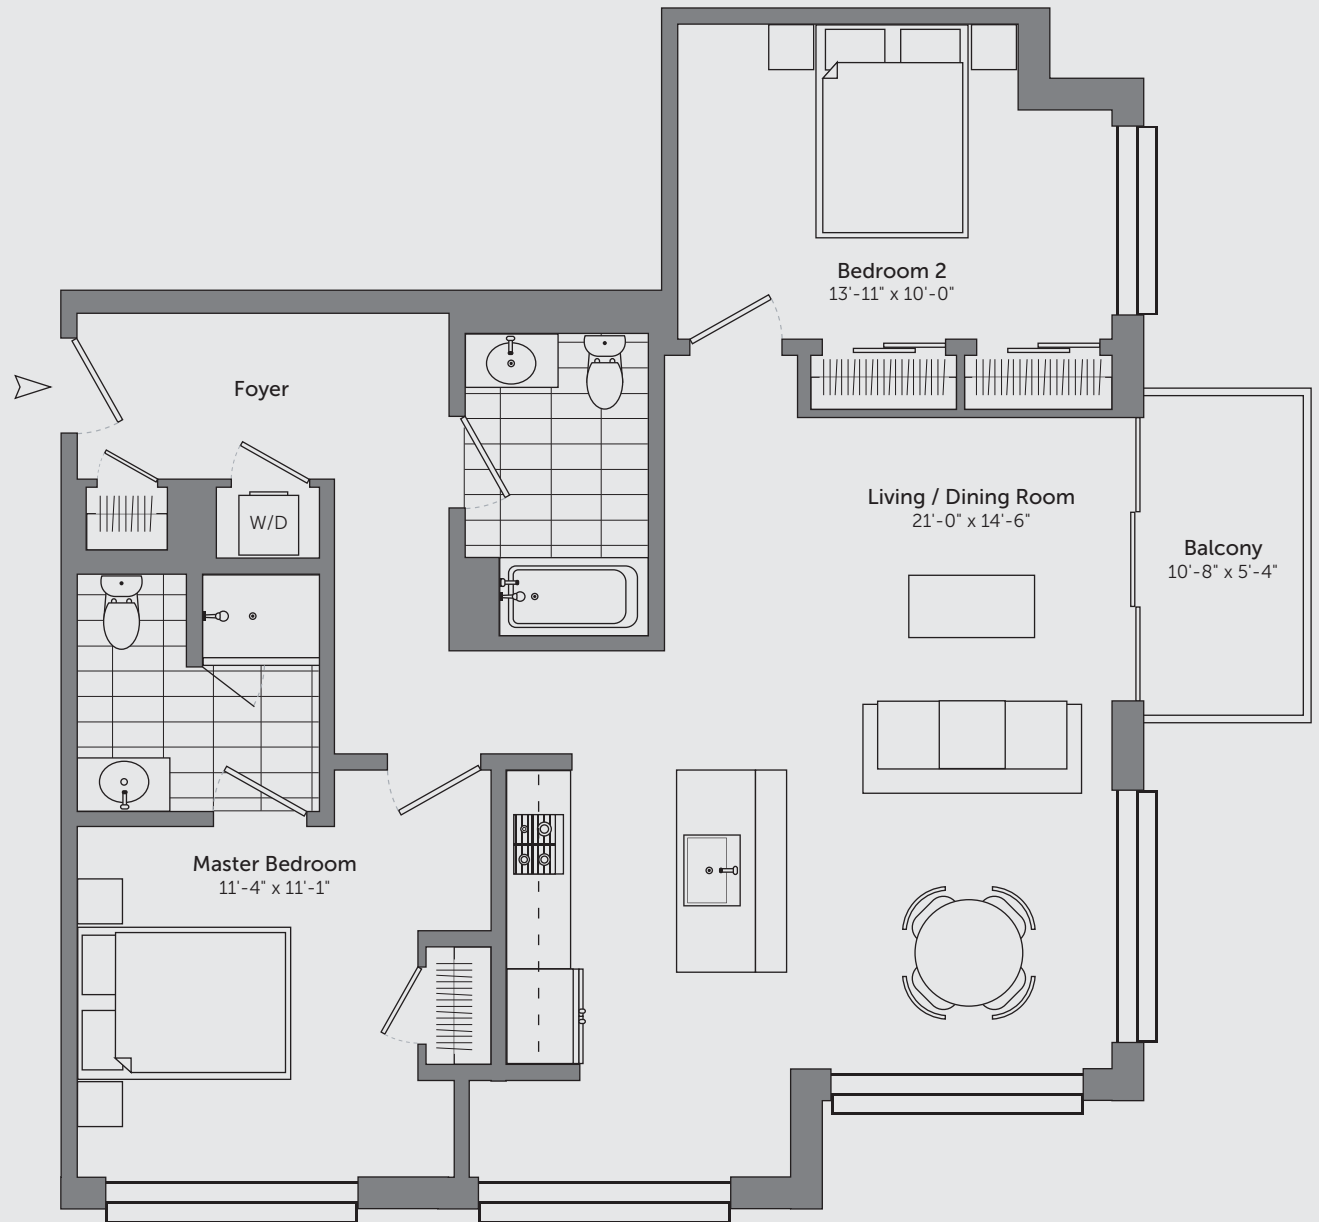

# EDGE // LOFTS

1405 ADAMS ST.

HOBOKEN NJ

Residence 600

Floor 6

2 Bedroom

2 Bathroom

Total Interior: 1,105 sq ft

Private Terrace: 57 sq ft

[Info@EdgeLoftsHoboken.com](mailto:Info@EdgeLoftsHoboken.com)

1 (888) 808 EDGE

[EdgeLoftsHoboken.com](http://EdgeLoftsHoboken.com)

**BIJOU PROPERTIES**

  
THE MARKETING DIRECTORS