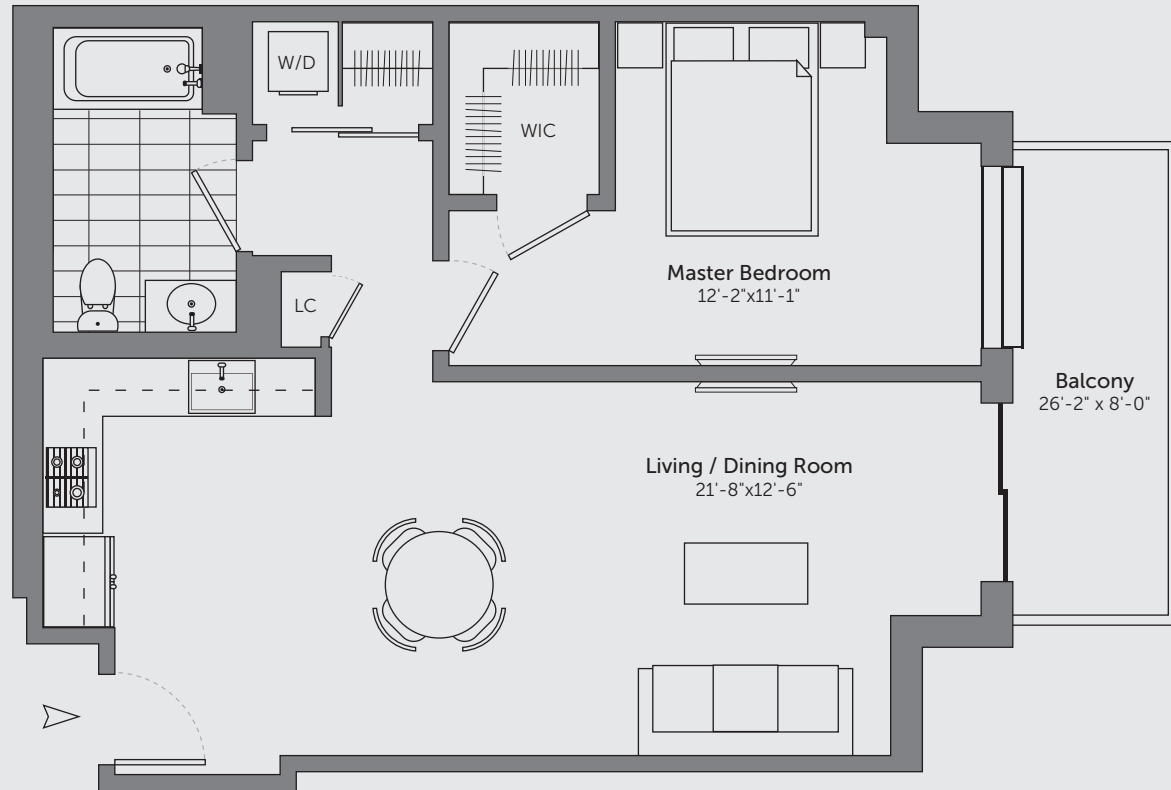

EDGE // LOFTS

1405 ADAMS ST.

HOBOKEN NJ

Residence 605

Floor 5

1 Bedroom

1 Bathroom

Total Interior: 789 sq ft

Private Terrace: 51 sq ft

Info@EdgeLoftsHoboken.com

1 (888) 808 EDGE

EdgeLoftsHoboken.com

BIJOU PROPERTIES

THE MARKETING DIRECTORS