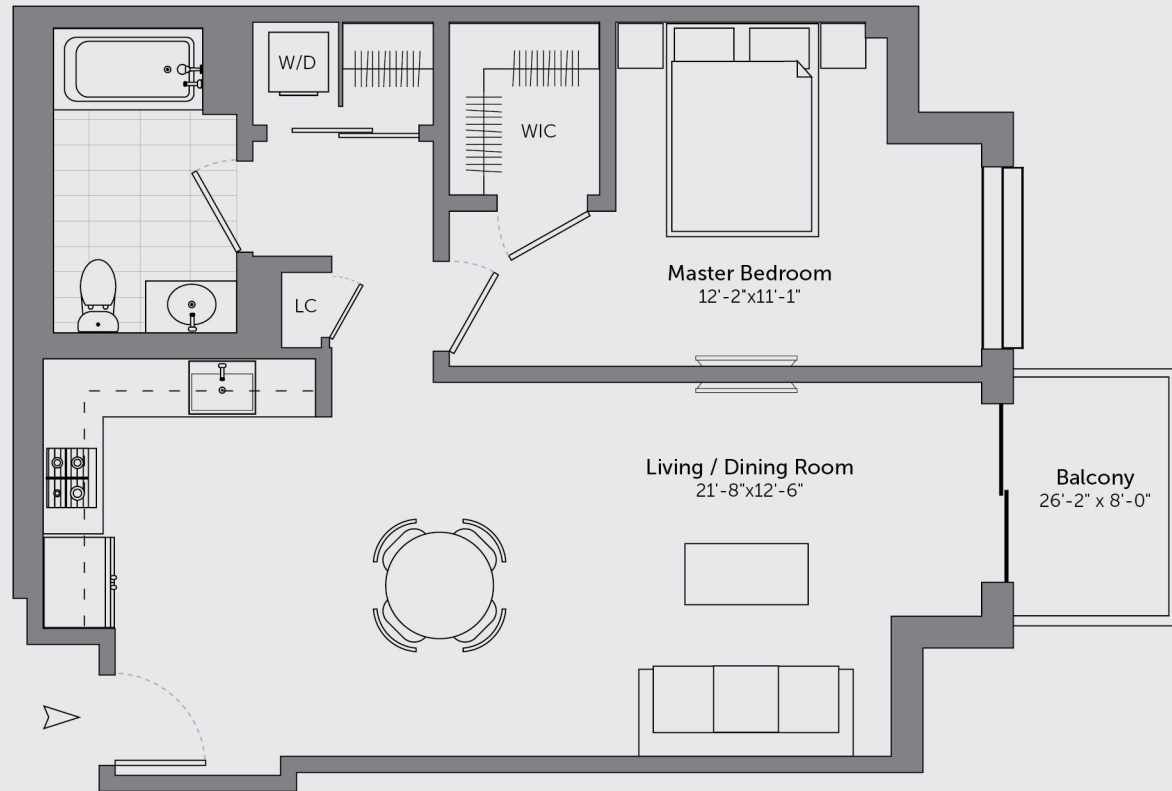

# EDGE // LOFTS

1405 ADAMS ST.

HOBOKEN NJ

Residence 305

Floor 3

1 Bedroom

1 Bathroom

Total Interior: 789 sq ft

Private Terrace: 51 sq ft

[Info@EdgeLoftsHoboken.com](mailto:Info@EdgeLoftsHoboken.com)

1 (888) 808 EDGE

[EdgeLoftsHoboken.com](http://EdgeLoftsHoboken.com)

**BIJOU PROPERTIES**

  
THE MARKETING DIRECTORS