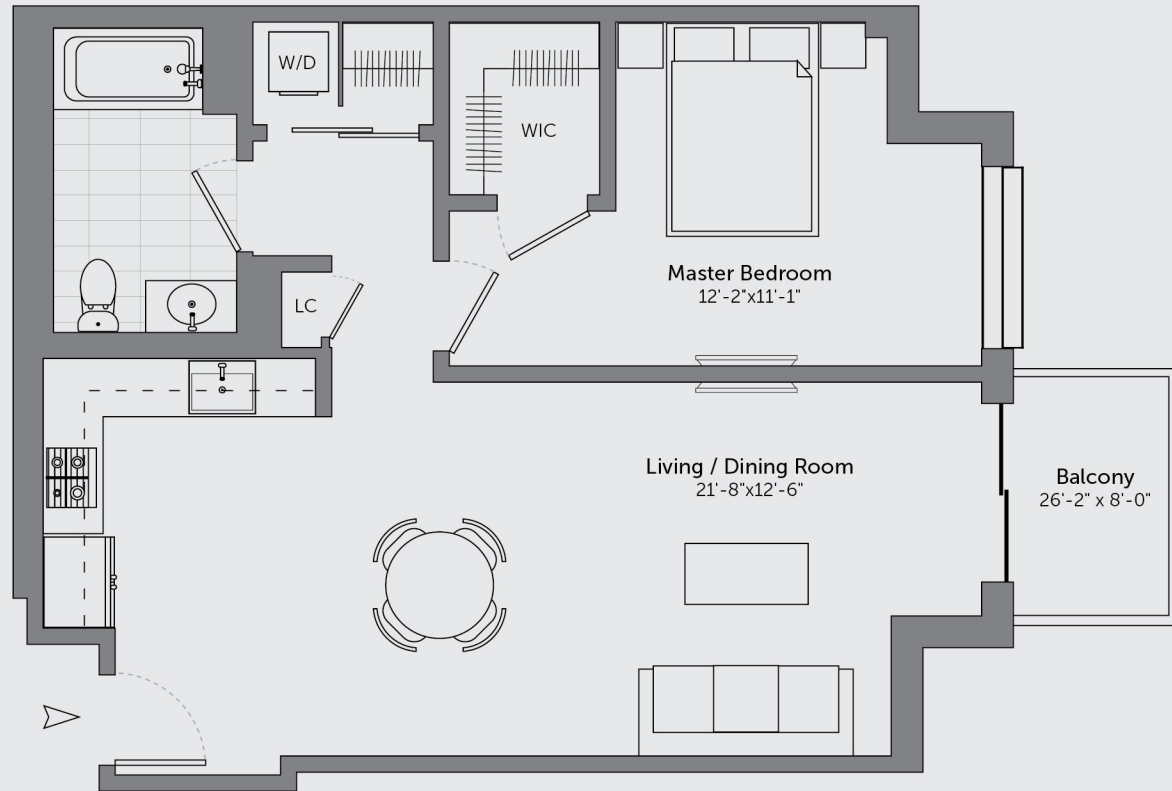

EDGE // LOFTS

1405 ADAMS ST.

HOBOKEN NJ

Residence 505

Floor 5

1 Bedroom

1 Bathroom

Total Interior: 789 sq ft

Private Terrace: 51 sq ft

Info@EdgeLoftsHoboken.com

1 (888) 808 EDGE

EdgeLoftsHoboken.com

BIJOU PROPERTIES

THE MARKETING DIRECTORS