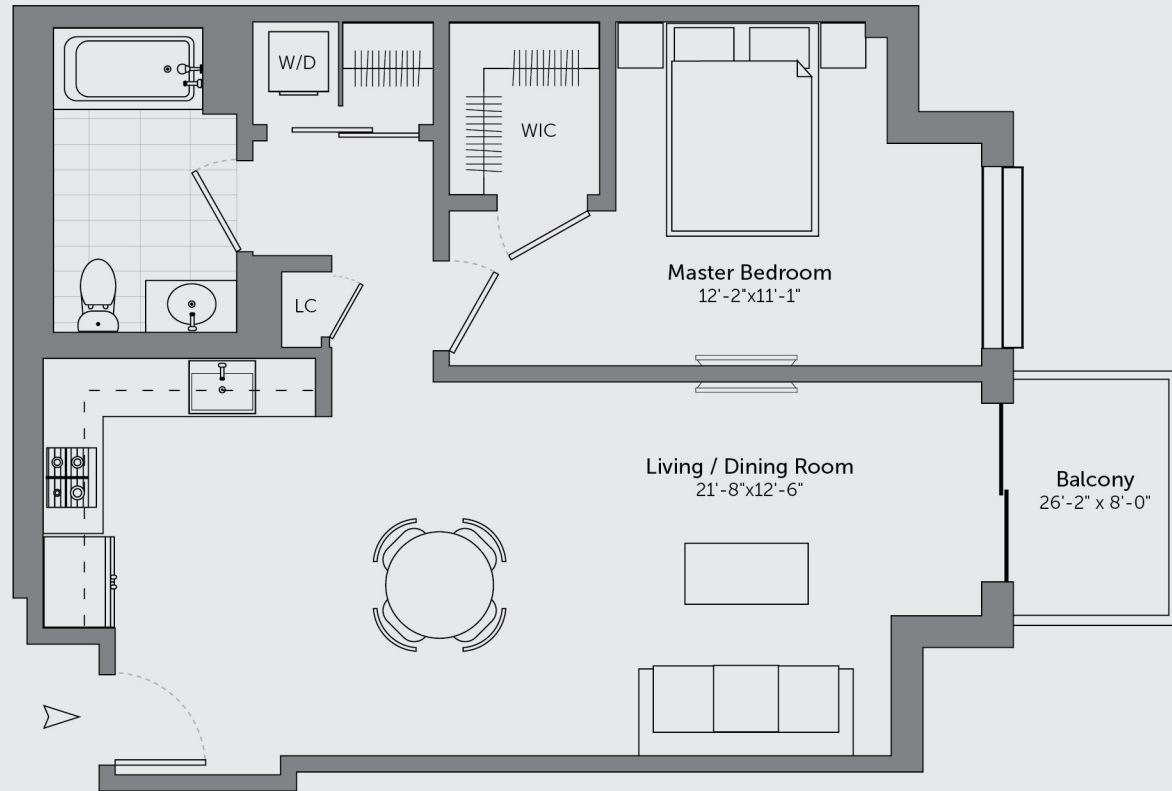

EDGE // LOFTS

1405 ADAMS ST.

HOBOKEN NJ

Residence 605

Floor 5

1 Bedroom

1 Bathroom

Total Interior: 789 sq ft

Private Terrace: 51 sq ft

Info@EdgeLoftsHoboken.com

1 (888) 808 EDGE

EdgeLoftsHoboken.com

BIJOU PROPERTIES

THE MARKETING DIRECTORS